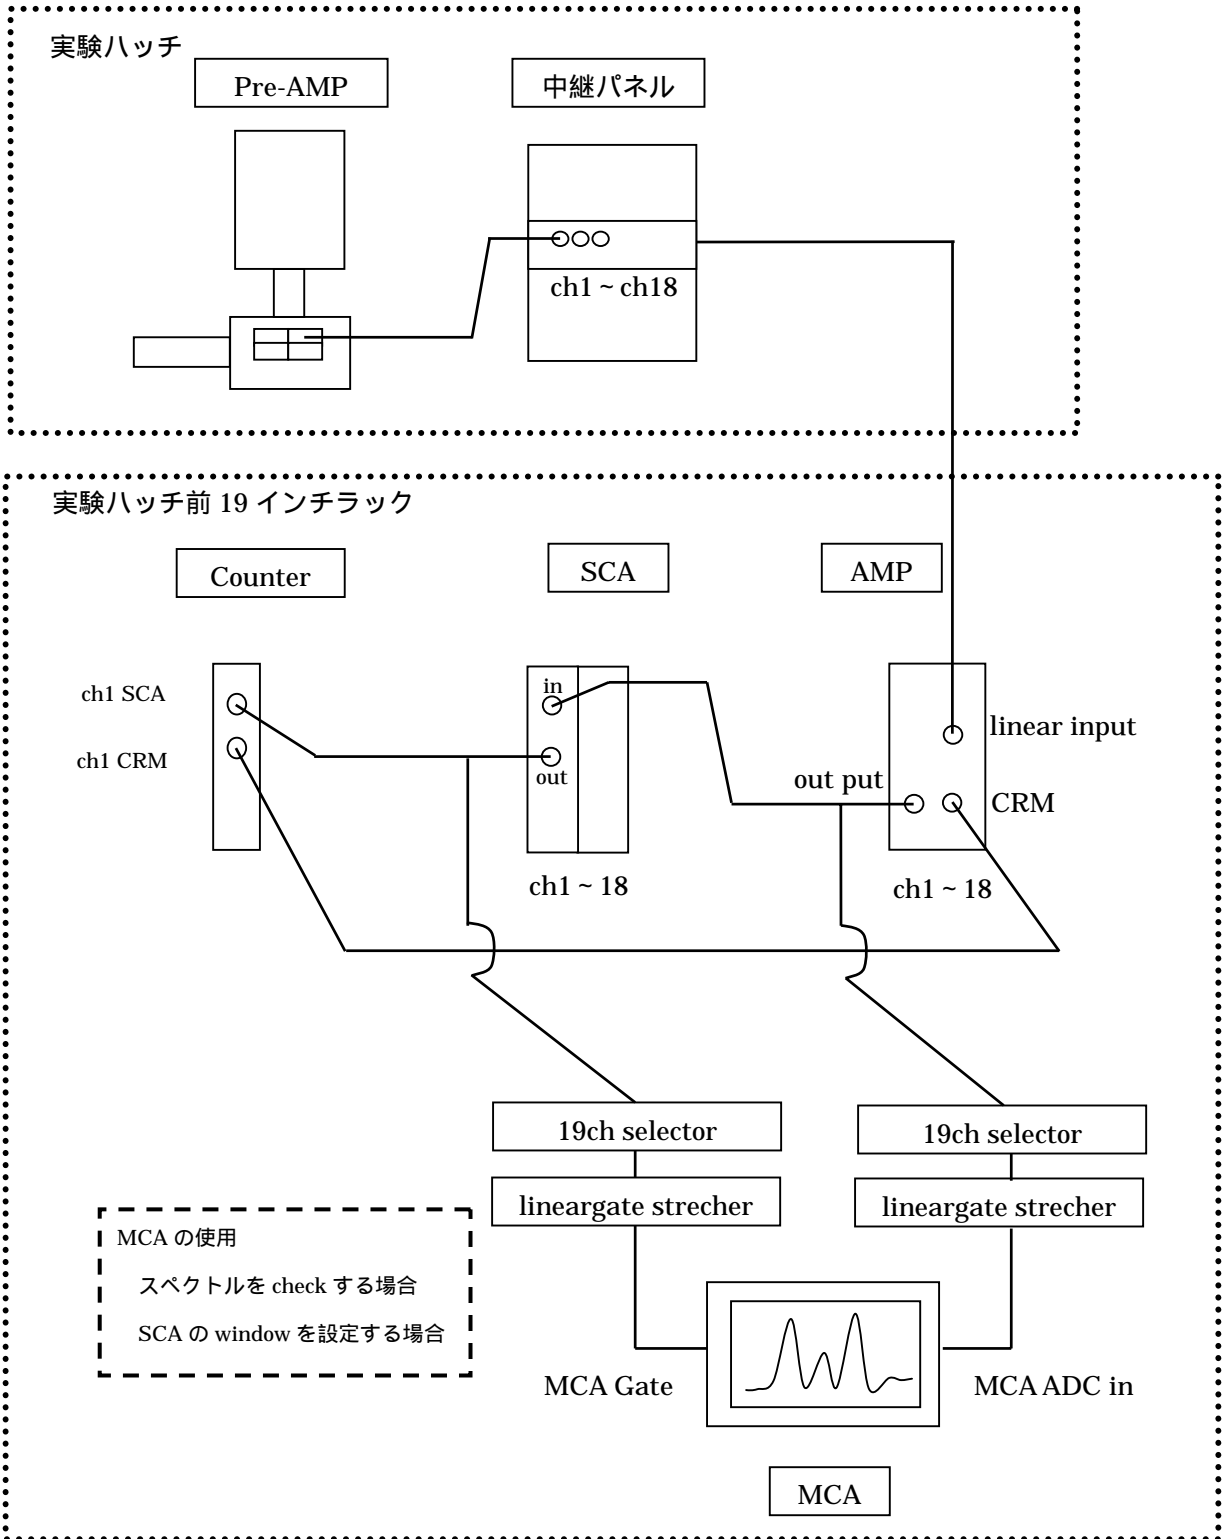

システム構成図

Ver. 2006.8.29

・19 素子 SSD システム構成図

SSD

中継パネル (下: プリアンプ電源)

AMP, SCA

Counter

MCA